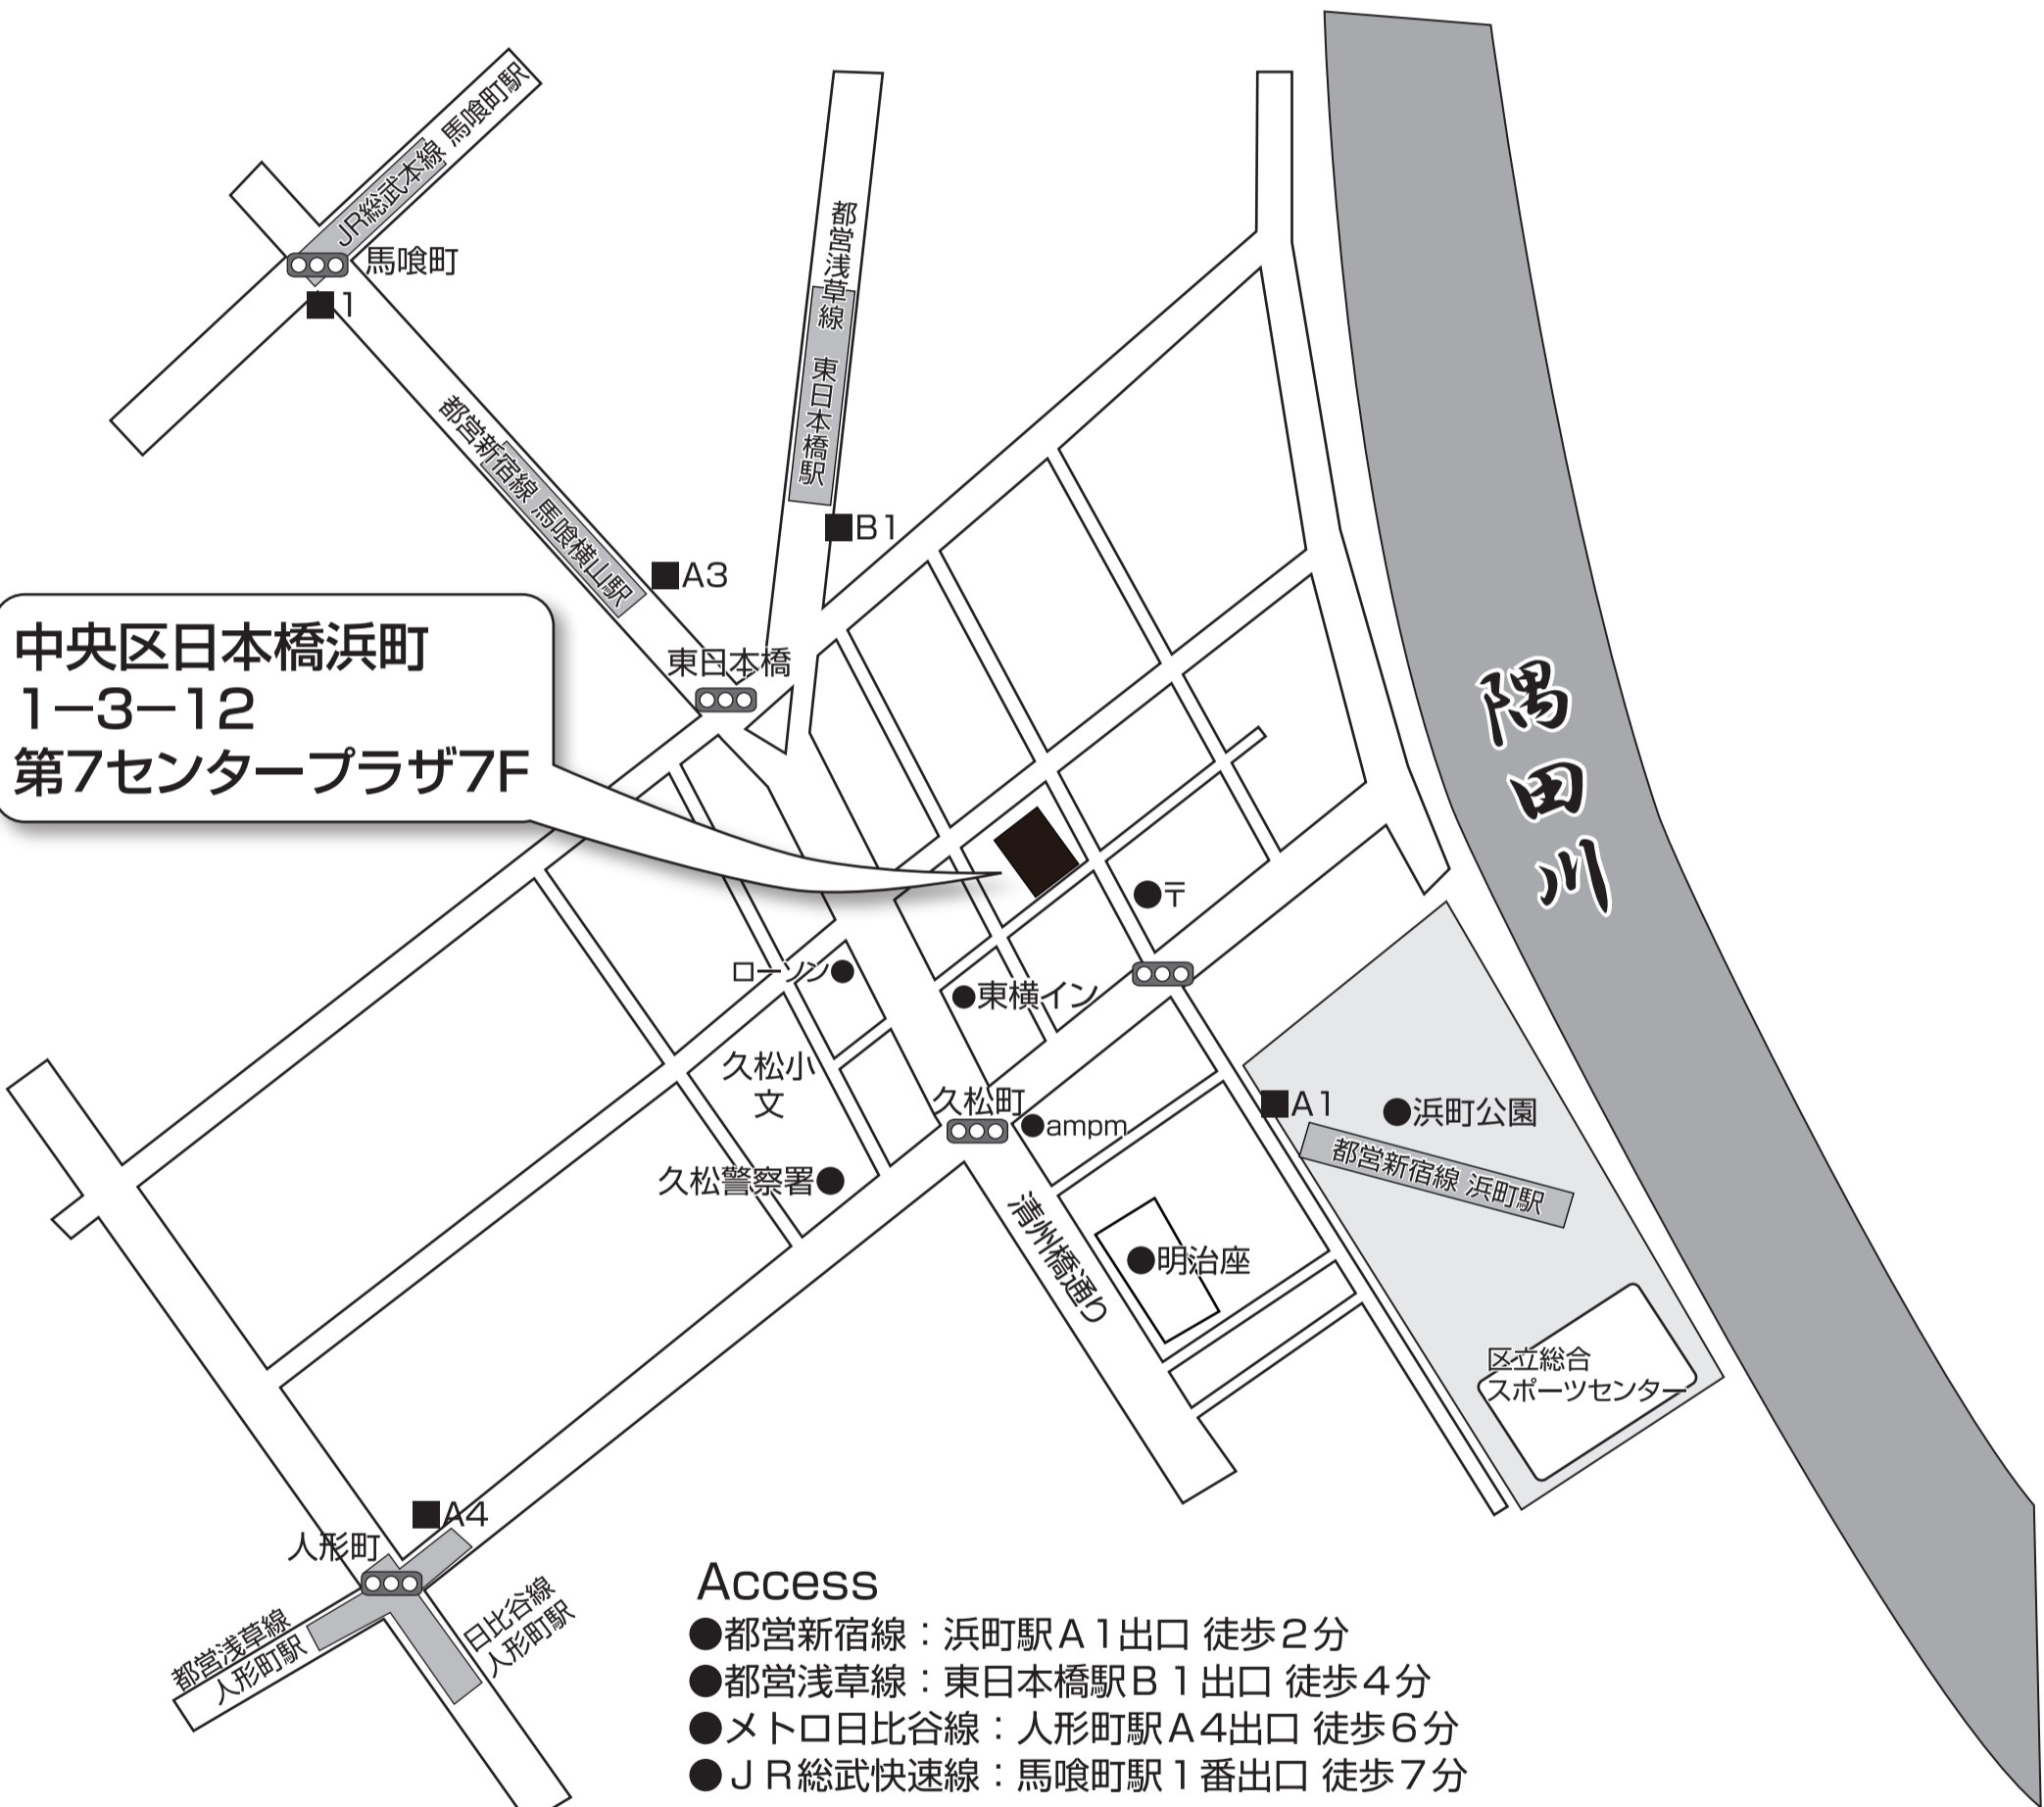

中央区日本橋浜町
1-3-12
第7センタープラザ7F

Access

- 都営新宿線：浜町駅A1出口 徒歩2分
- 都営浅草線：東日本橋駅B1出口 徒歩4分
- メトロ日比谷線：人形町駅A4出口 徒歩6分
- JR総武快速線：馬喰町駅1番出口 徒歩7分